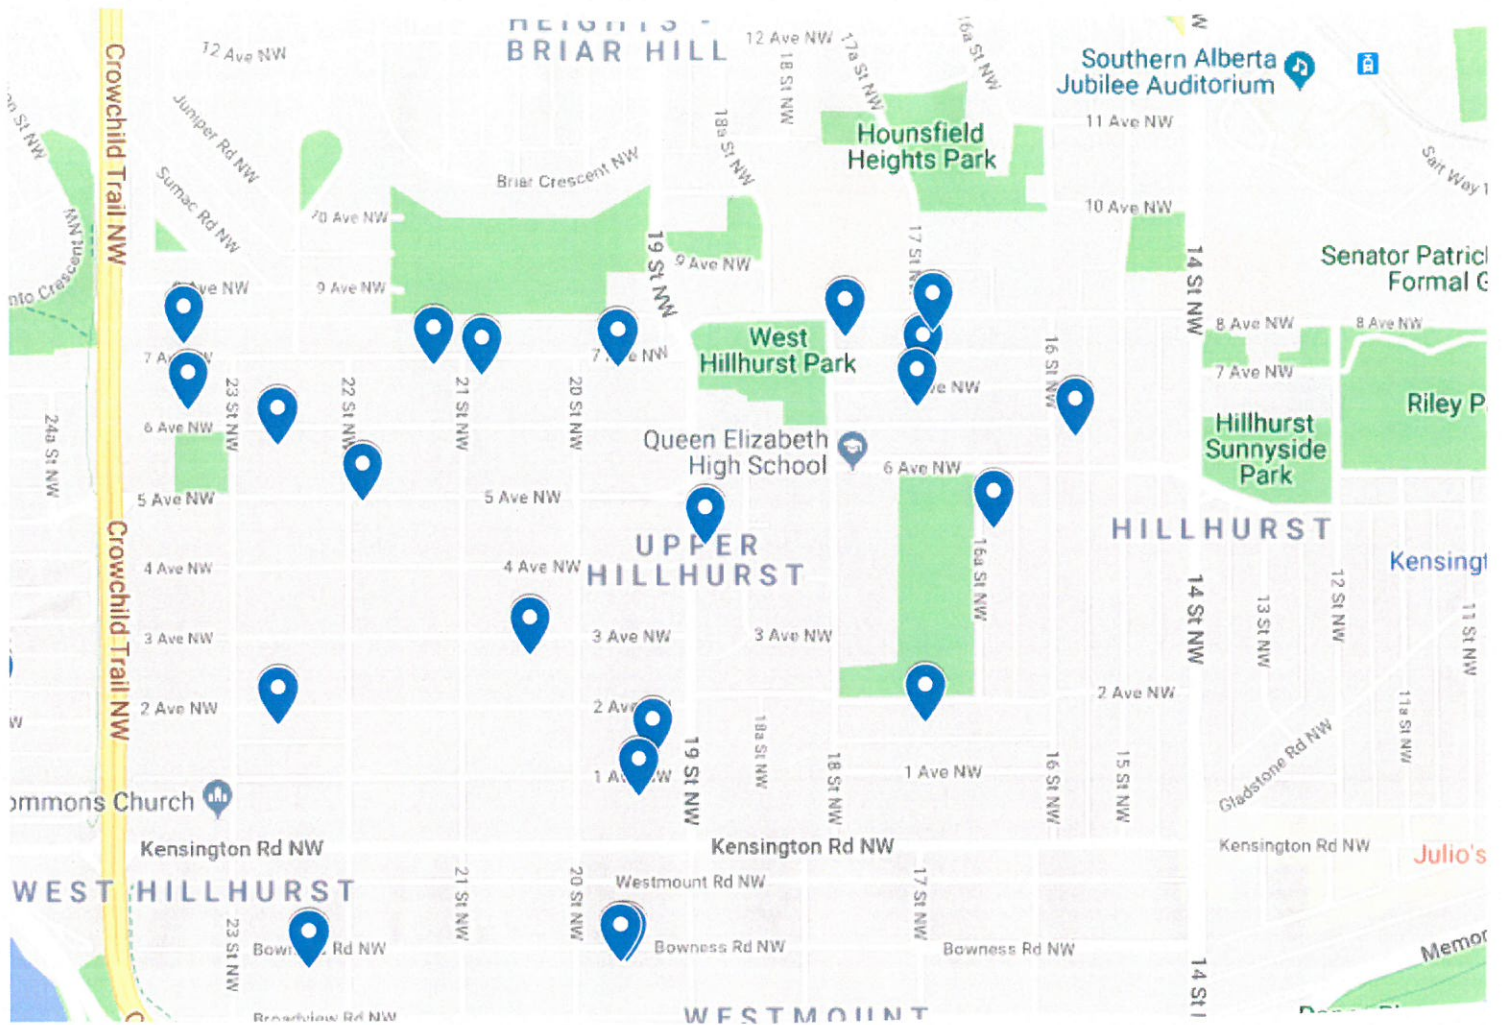

# WEST HILLHURST COMMUNITY GARAGE SALE MAP

2014 1<sup>st</sup> ave nw  
 2019 1<sup>st</sup> ave nw  
 1749 2<sup>nd</sup> ave nw  
 2325 2<sup>nd</sup> ave nw  
 2602 2<sup>nd</sup> ave nw  
 2115 3<sup>rd</sup> ave nw  
 2237 5<sup>th</sup> ave nw  
 1121 6<sup>th</sup> ave nw  
 2416 6<sup>th</sup> ave nw  
 2325 6<sup>th</sup> ave nw

2025 7<sup>th</sup> ave nw  
 2422 7<sup>th</sup> ave nw  
 2135 7<sup>th</sup> ave nw  
 1746 7<sup>th</sup> ave nw  
 2209 7<sup>th</sup> ave nw  
 1749 7<sup>th</sup> ave nw  
 1777 8<sup>th</sup> ave nw  
 1743 8<sup>th</sup> ave nw

612 16A st. nw  
 710 16<sup>th</sup> ST nw  
 506 19<sup>th</sup> st. nw  
 2023 Bowness Road nw  
 2027 Bowness Road nw  
 2311 Bowness Road nw